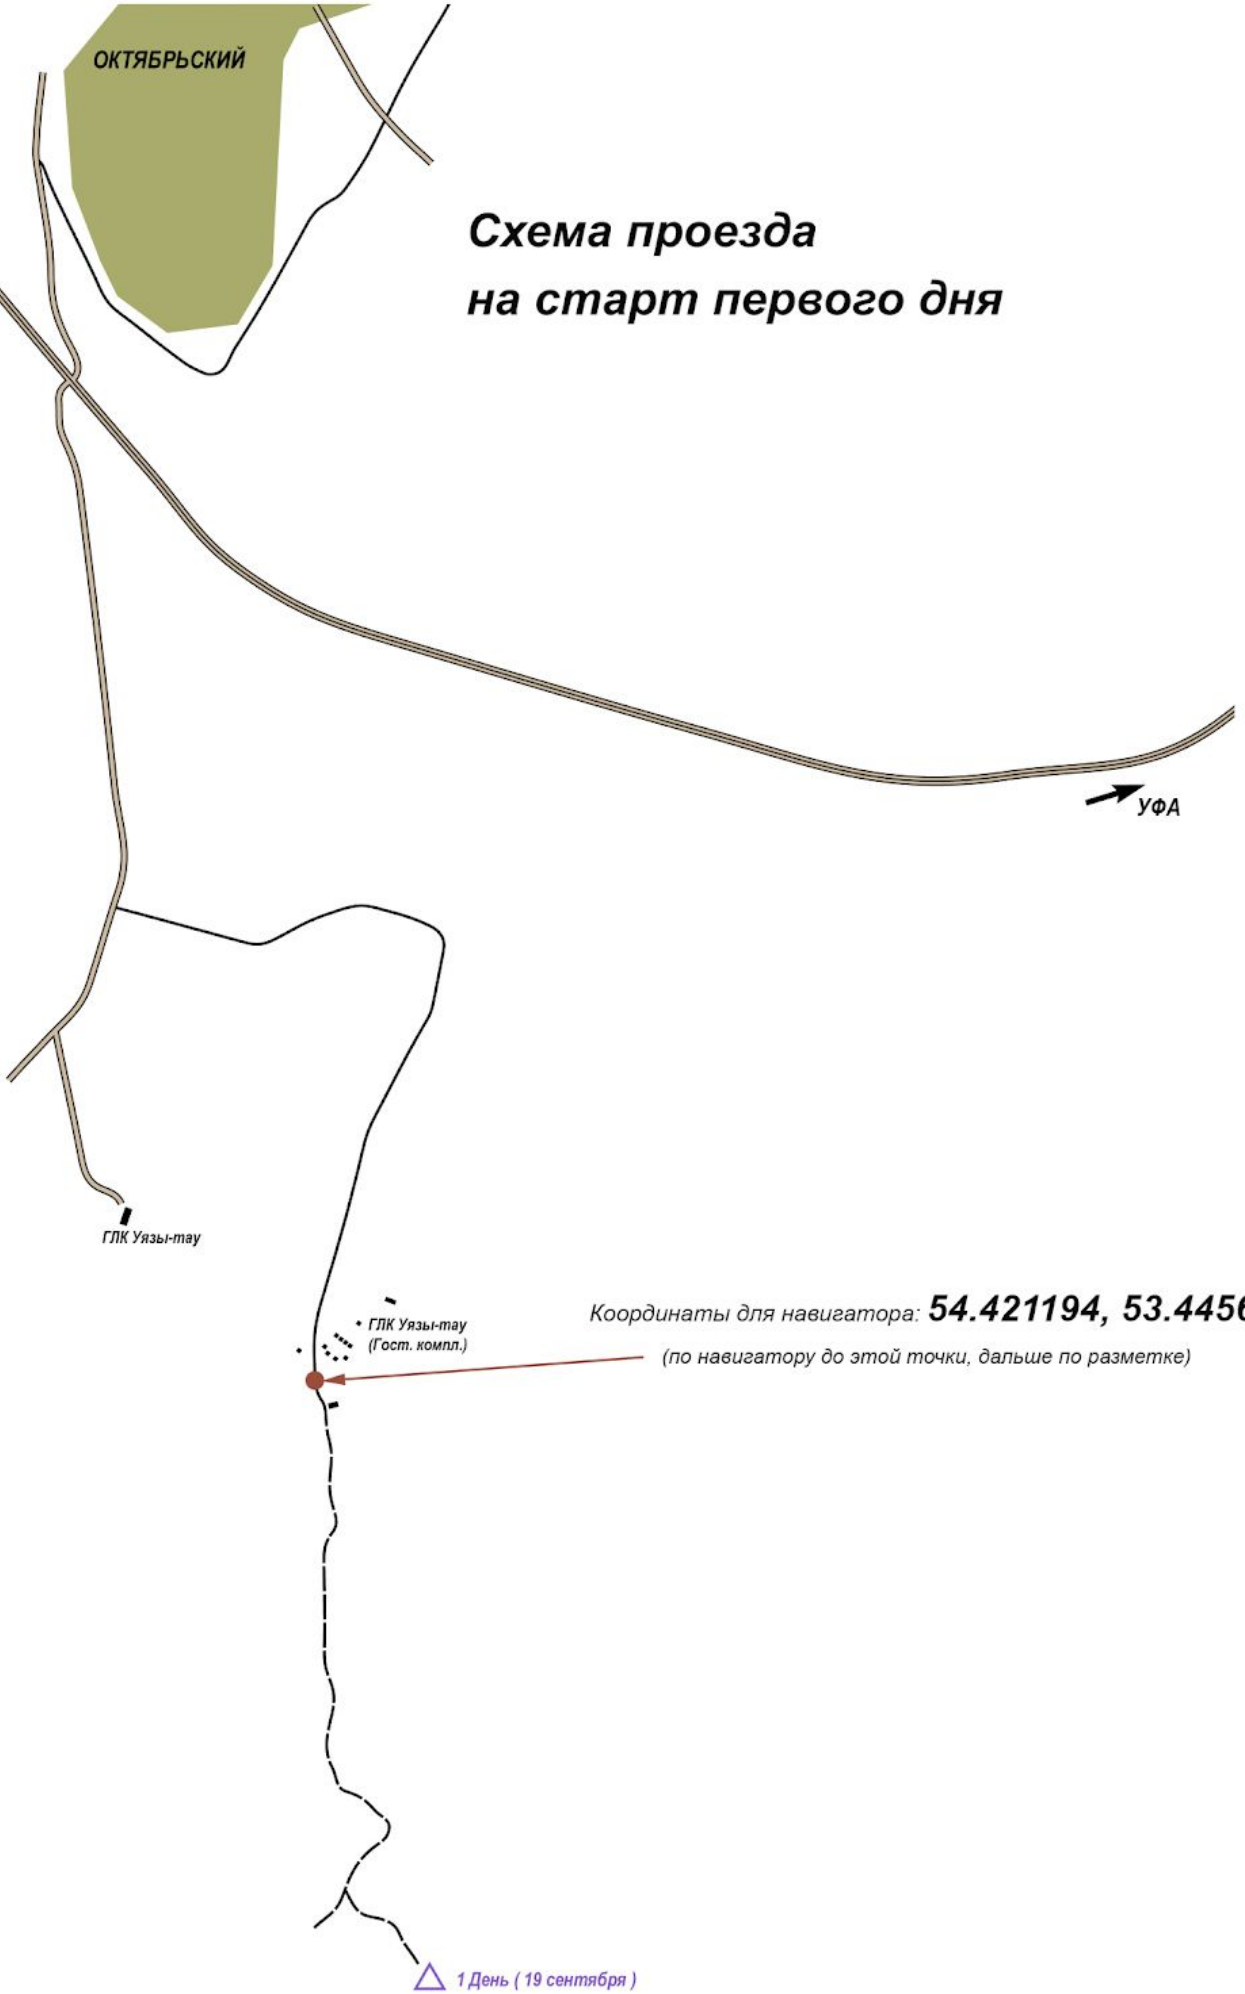

ОКтябрьский

САМАРА

Схема проезда на старт первого дня

УФА

ГЛК Уязы-тау

• ГЛК Уязы-тау
(Гост. компл.)

Координаты для навигатора: **54.421194, 53.445655**

(по навигатору до этой точки, дальше по разметке)

△ 1 День (19 сентября)

Схема проезда на старт второго дня